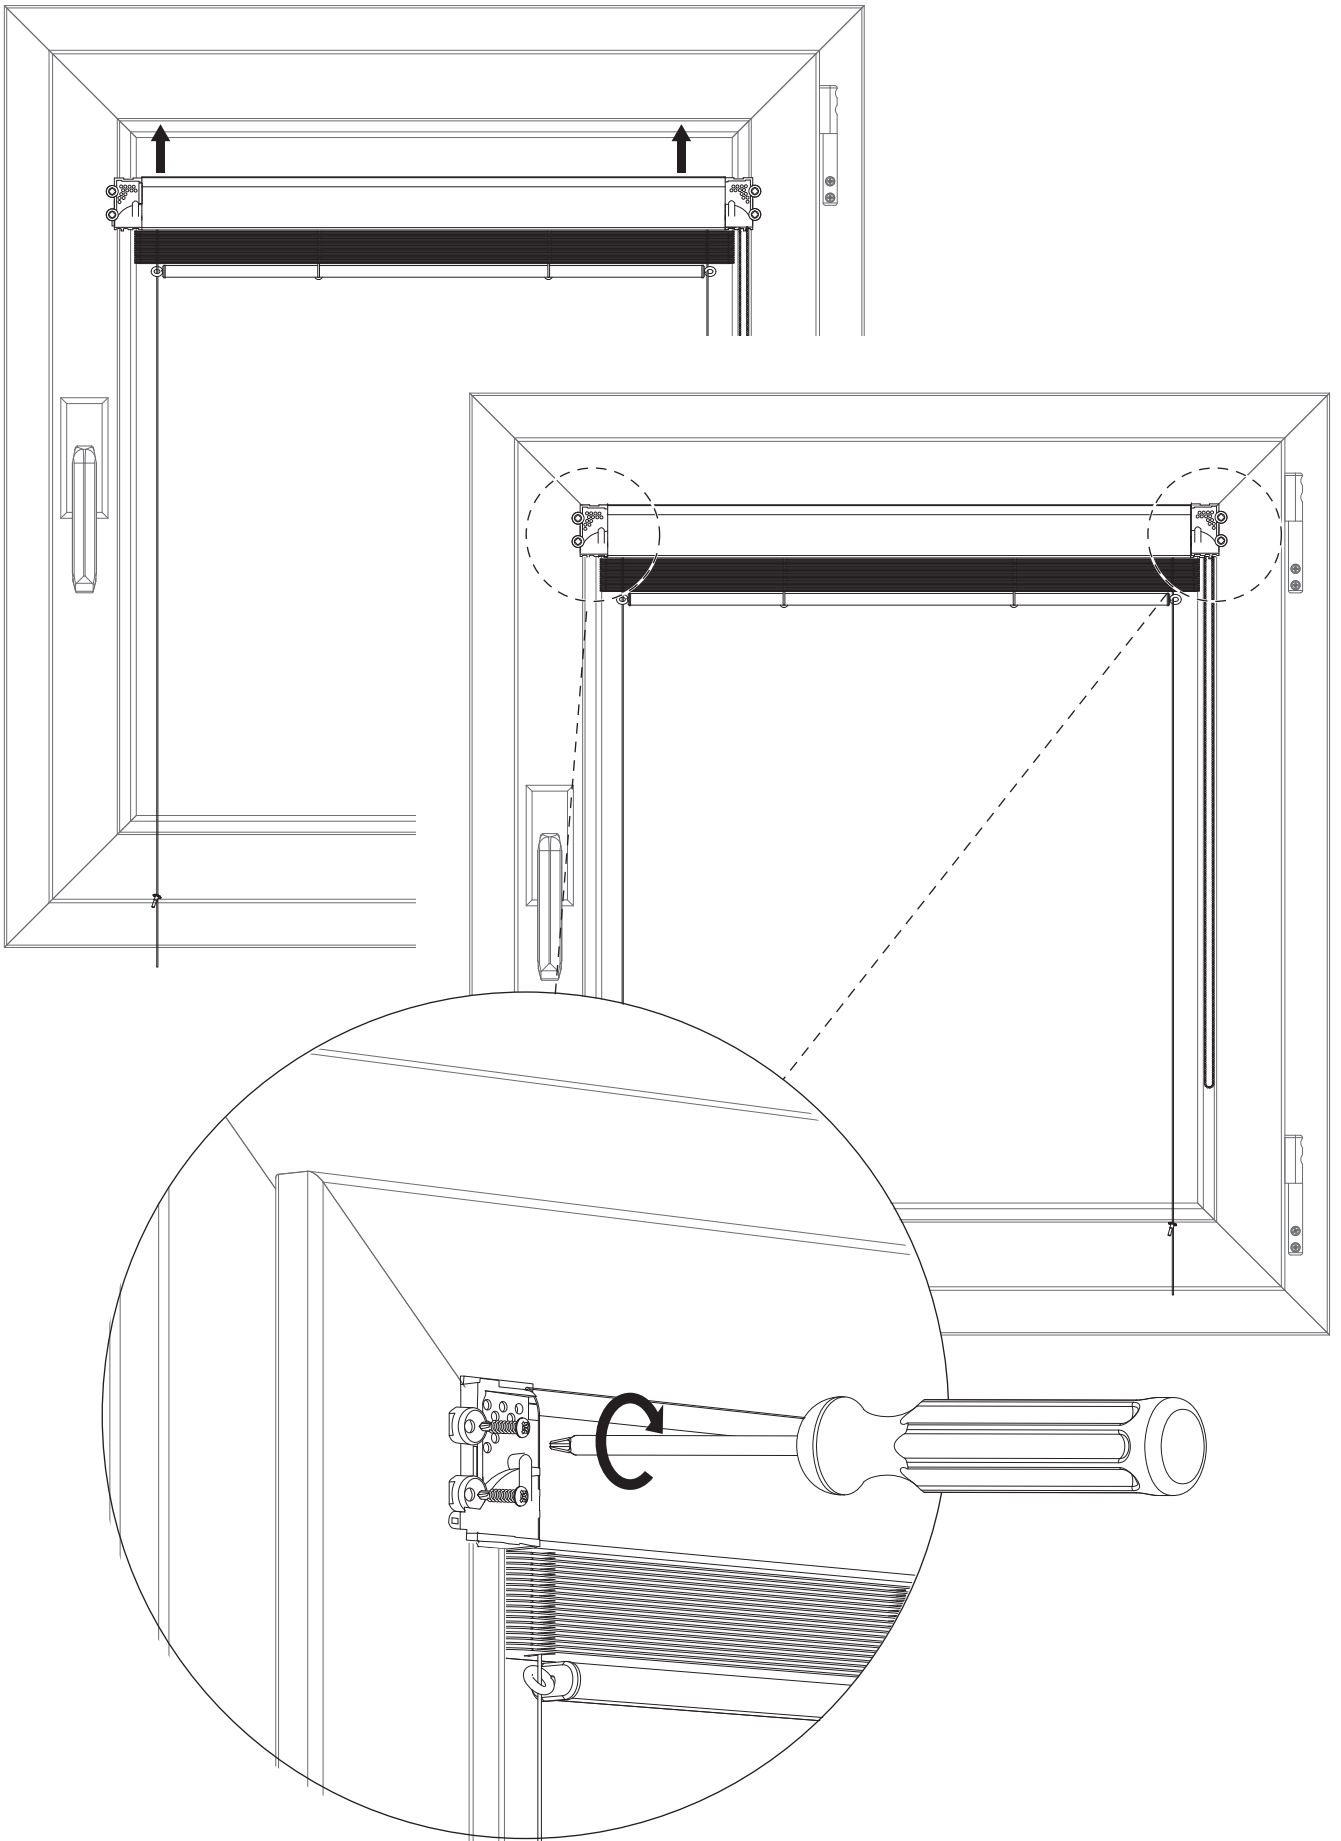

Catalea™

MONTAŽ / INSTALLATION / INSTALLATION / INSTALACIÓN / MONTAGE

Żaluzje Aluminiowe 16/25mm InLight
Aluminum Venetian Blinds 16/25mm InLight
Store Vénitien en Aluminium 16/25mm InLight
Persiana Veneciana de Aluminio 16/25mm InLight
Aluminium jaloezieën 16/25mm InLight

1

1*

Jeżeli głębokość listwy przyszybowej (X) jest mniejsza niż 17 mm stosujemy podkładki dystansowe.

If the depth of a window beading (X) is less than 17mm, use provided spacers.

Si la profondeur de la parcloise (X) est inférieure à 17 mm, nous utilisons des entretoises.

Si la profundidad del junquillo (X) es inferior a 17mm entonces usamos láminas separadoras.

Als de glaslat diepte (X) kleiner is dan 17 mm, gebruik afstandhouders.

2

3

4