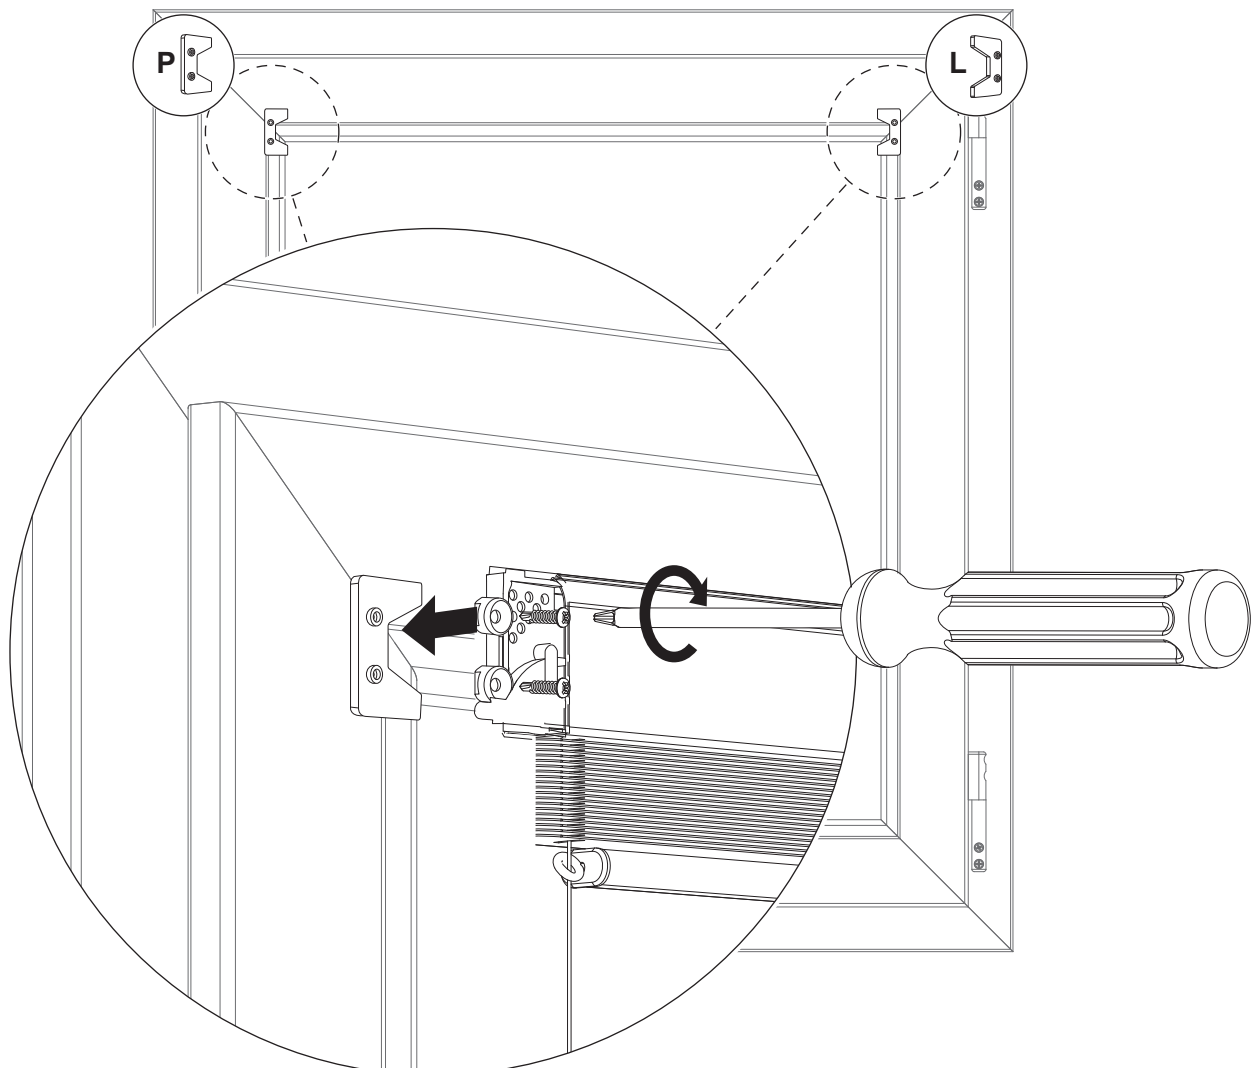

1

1*

Jeżeli głębokość listwy przyszybowej (X) jest mniejsza niż 17 mm stosujemy podkładki dystansowe.

If the depth of a window beading (X) is less than 17mm, use provided spacers.

Si la profondeur de la parcloise (X) est inférieure à 17 mm, nous utilisons des entretoises.

Si la profundidad del junquillo (X) es inferior a 17mm entonces usamos láminas separadoras.

Als de glaslat diepte (X) kleiner is dan 17 mm, gebruik afstandhouders.

2

3

4