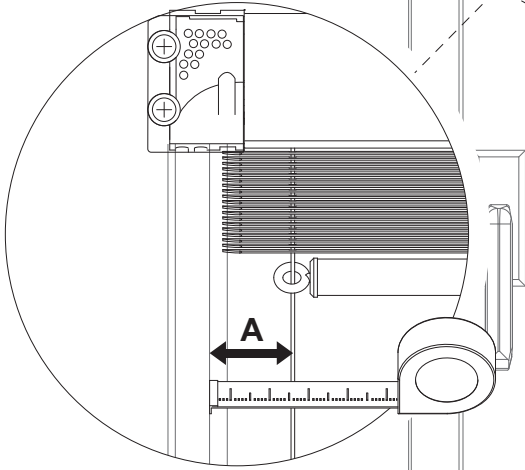

1

1*

Jeżeli głębokość listwy przyszybowej (X) jest mniejsza niż 17 mm stosujemy podkładki dystansowe.

If the depth of a window beading (X) is less than 17mm, use provided spacers.

Si la profondeur de la parcloise (X) est inférieure à 17 mm, nous utilisons des entretoises.

Si la profundidad del junquillo (X) es inferior a 17mm entonces usamos láminas separadoras.

Als de glaslat diepte (X) kleiner is dan 17 mm, gebruik afstandhouders.

2

3

4