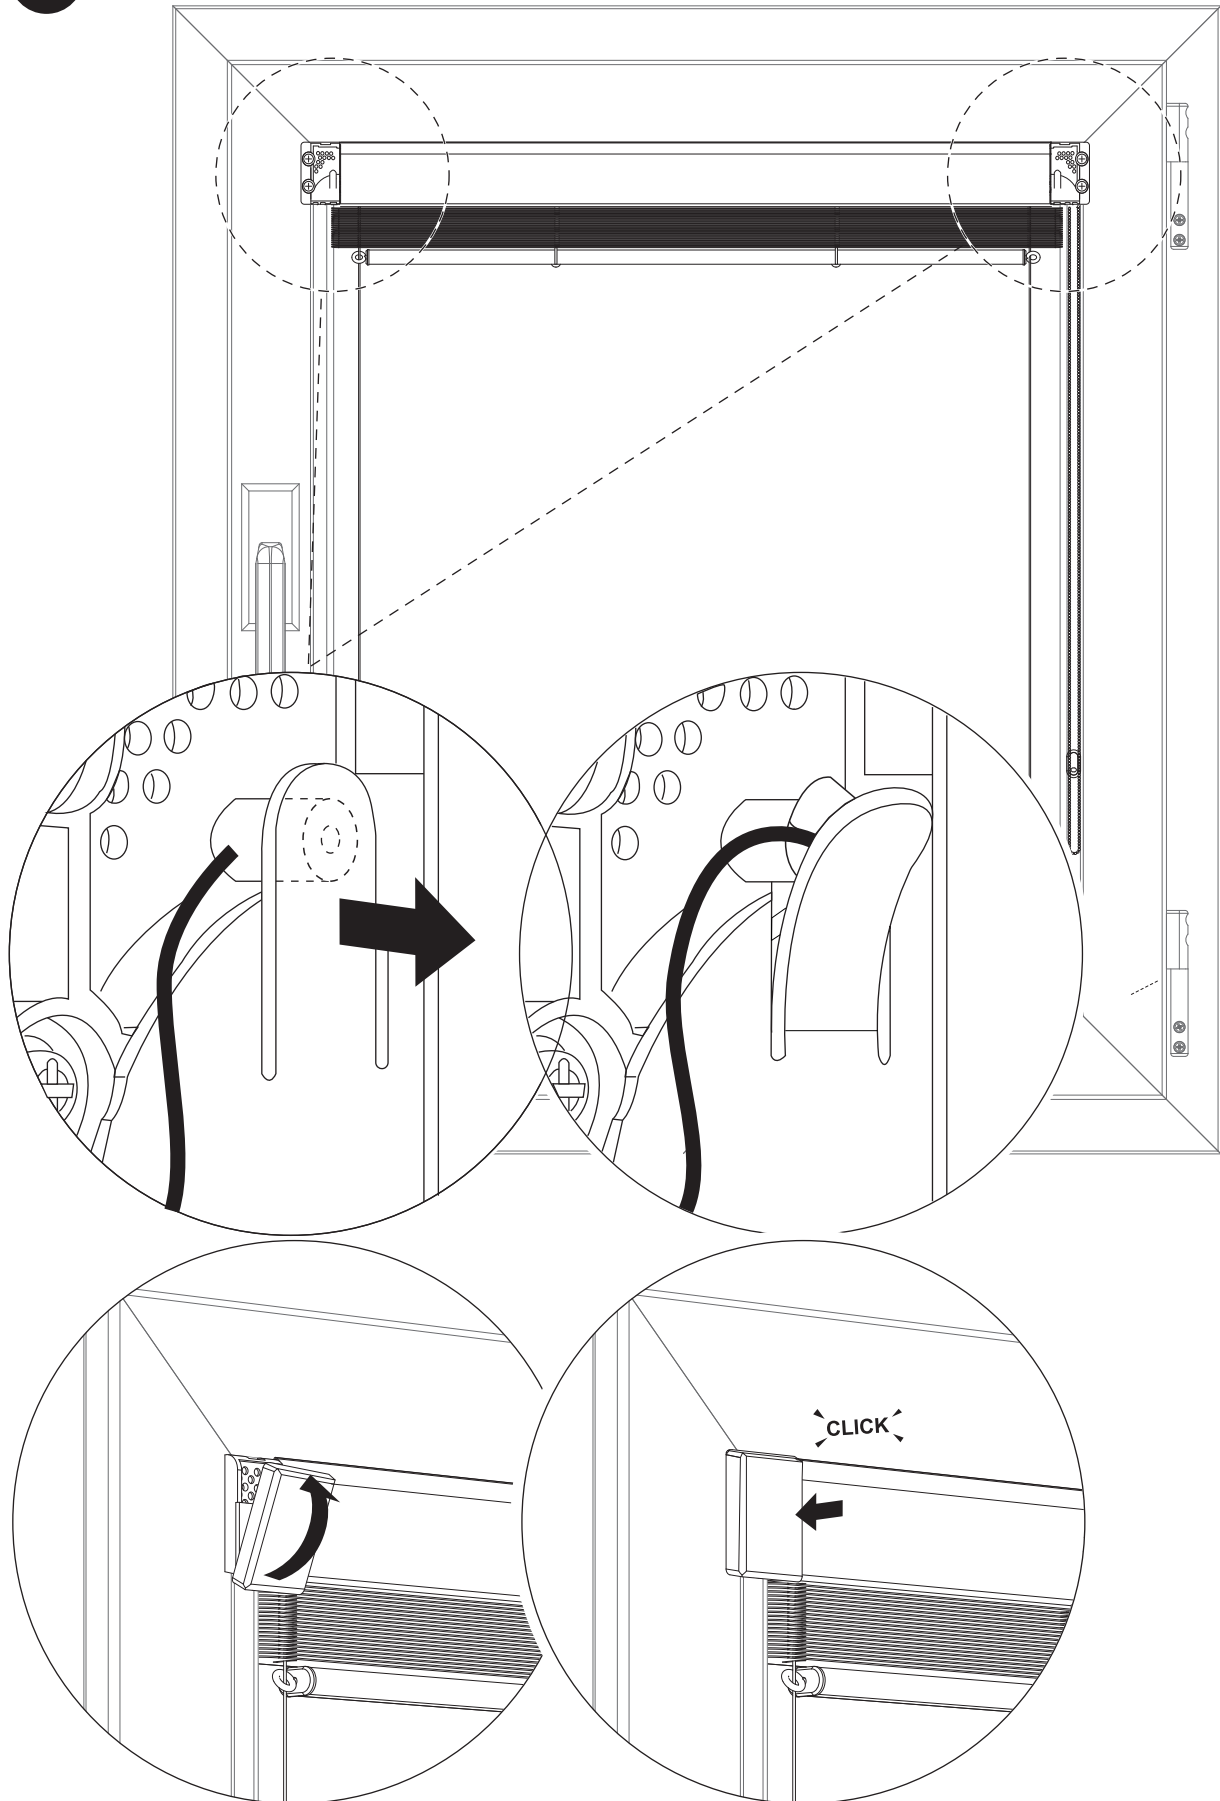

1

1*

Jeżeli głębokość listwy przyszybowej (X) jest mniejsza niż 17 mm stosujemy podkładki dystansowe.

If the depth of a window beading (X) is less than 17mm, use provided spacers.

Si la profondeur de la parcloise (X) est inférieure à 17 mm, nous utilisons des entretoises.

Si la profundidad del junquillo (X) es inferior a 17mm entonces usamos láminas separadoras.

Als de glaslat diepte (X) kleiner is dan 17 mm, gebruik afstandhouders.

2

3

4