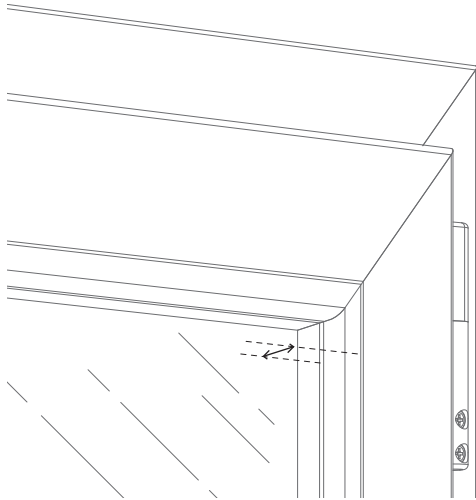

Catalea™

MONTAŽ / INSTALLATION / INSTALLATION / INSTALACIÓN / MONTAGE

Żaluzje Aluminiowe 16/25mm InLight
Aluminum Venetian Blinds 16/25mm InLight
Store Vénitien en Aluminium 16/25mm InLight
Persiana Veneciana de Aluminio 16/25mm InLight
Aluminium jaloezieën 16/25mm InLight

1

1*

Jeżeli głębokość listwy przyszybowej (X) jest mniejsza niż 17 mm stosujemy podkładki dystansowe.

If the depth of a window beading (X) is less than 17mm, use provided spacers.

Si la profondeur de la parcloise (X) est inférieure à 17 mm, nous utilisons des entretoises.

Si la profundidad del junquillo (X) es inferior a 17mm entonces usamos láminas separadoras.

Als de glaslat diepte (X) kleiner is dan 17 mm, gebruik afstandhouders.

2

3

4