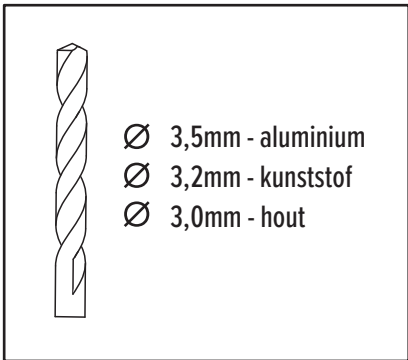

1

1*

Jeżeli głębokość listwy przyszybowej (X) jest mniejsza niż 17 mm stosujemy podkładki dystansowe.

If the depth of a window beading (X) is less than 17mm, use provided spacers.

Si la profondeur de la parcloise (X) est inférieure à 17 mm, nous utilisons des entretoises.

Si la profundidad del junquillo (X) es inferior a 17mm entonces usamos láminas separadoras.

Als de glaslat diepte (X) kleiner is dan 17 mm, gebruik afstandhouders.

2

3

4